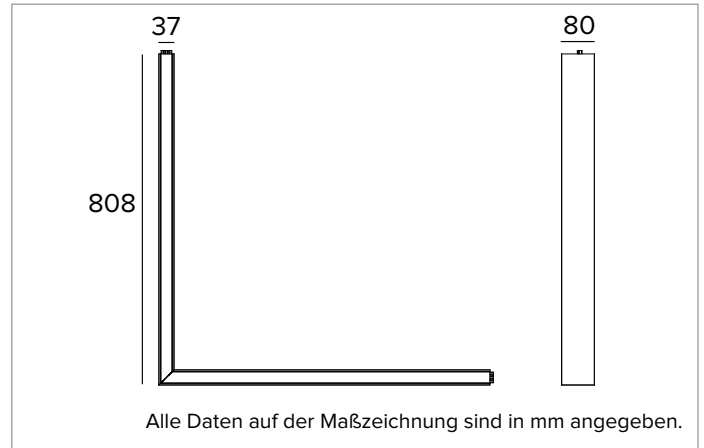

T002MV940D2PW | LOGICO EASY System 37 - OPAL
LED-Leuchte für Decken- oder Pendelsystemmontage. L-Modul

	4000K	H(m)	D(m)	Emax(lx)		
	Ra90		113°			
	Fixture Power	16W	1	3.00	370	
	Source Flux	1067lm	2	6.00	93	
	Fixture Flux	1067lm	3	9.00	41	
	Efficacy	69lm/W	4	12.00	23	
6000843a	I _{max} =347cd/klm	I _{max}	371cd	5	15.00	15

MECHANISCHE MERKMALE

Gehäuse aus lackiertem stranggepresstem Aluminium mit 37mm Breite. Obere Abdeckung aus weißem PVC.
Farbe und Oberfläche: Weiß
Abmessungen: AxB=808x808mm
Gewicht: 2,95Kg
Version: L- VERBINDER
Schutzart: IP40
Mechanische Belastbarkeit: IK02